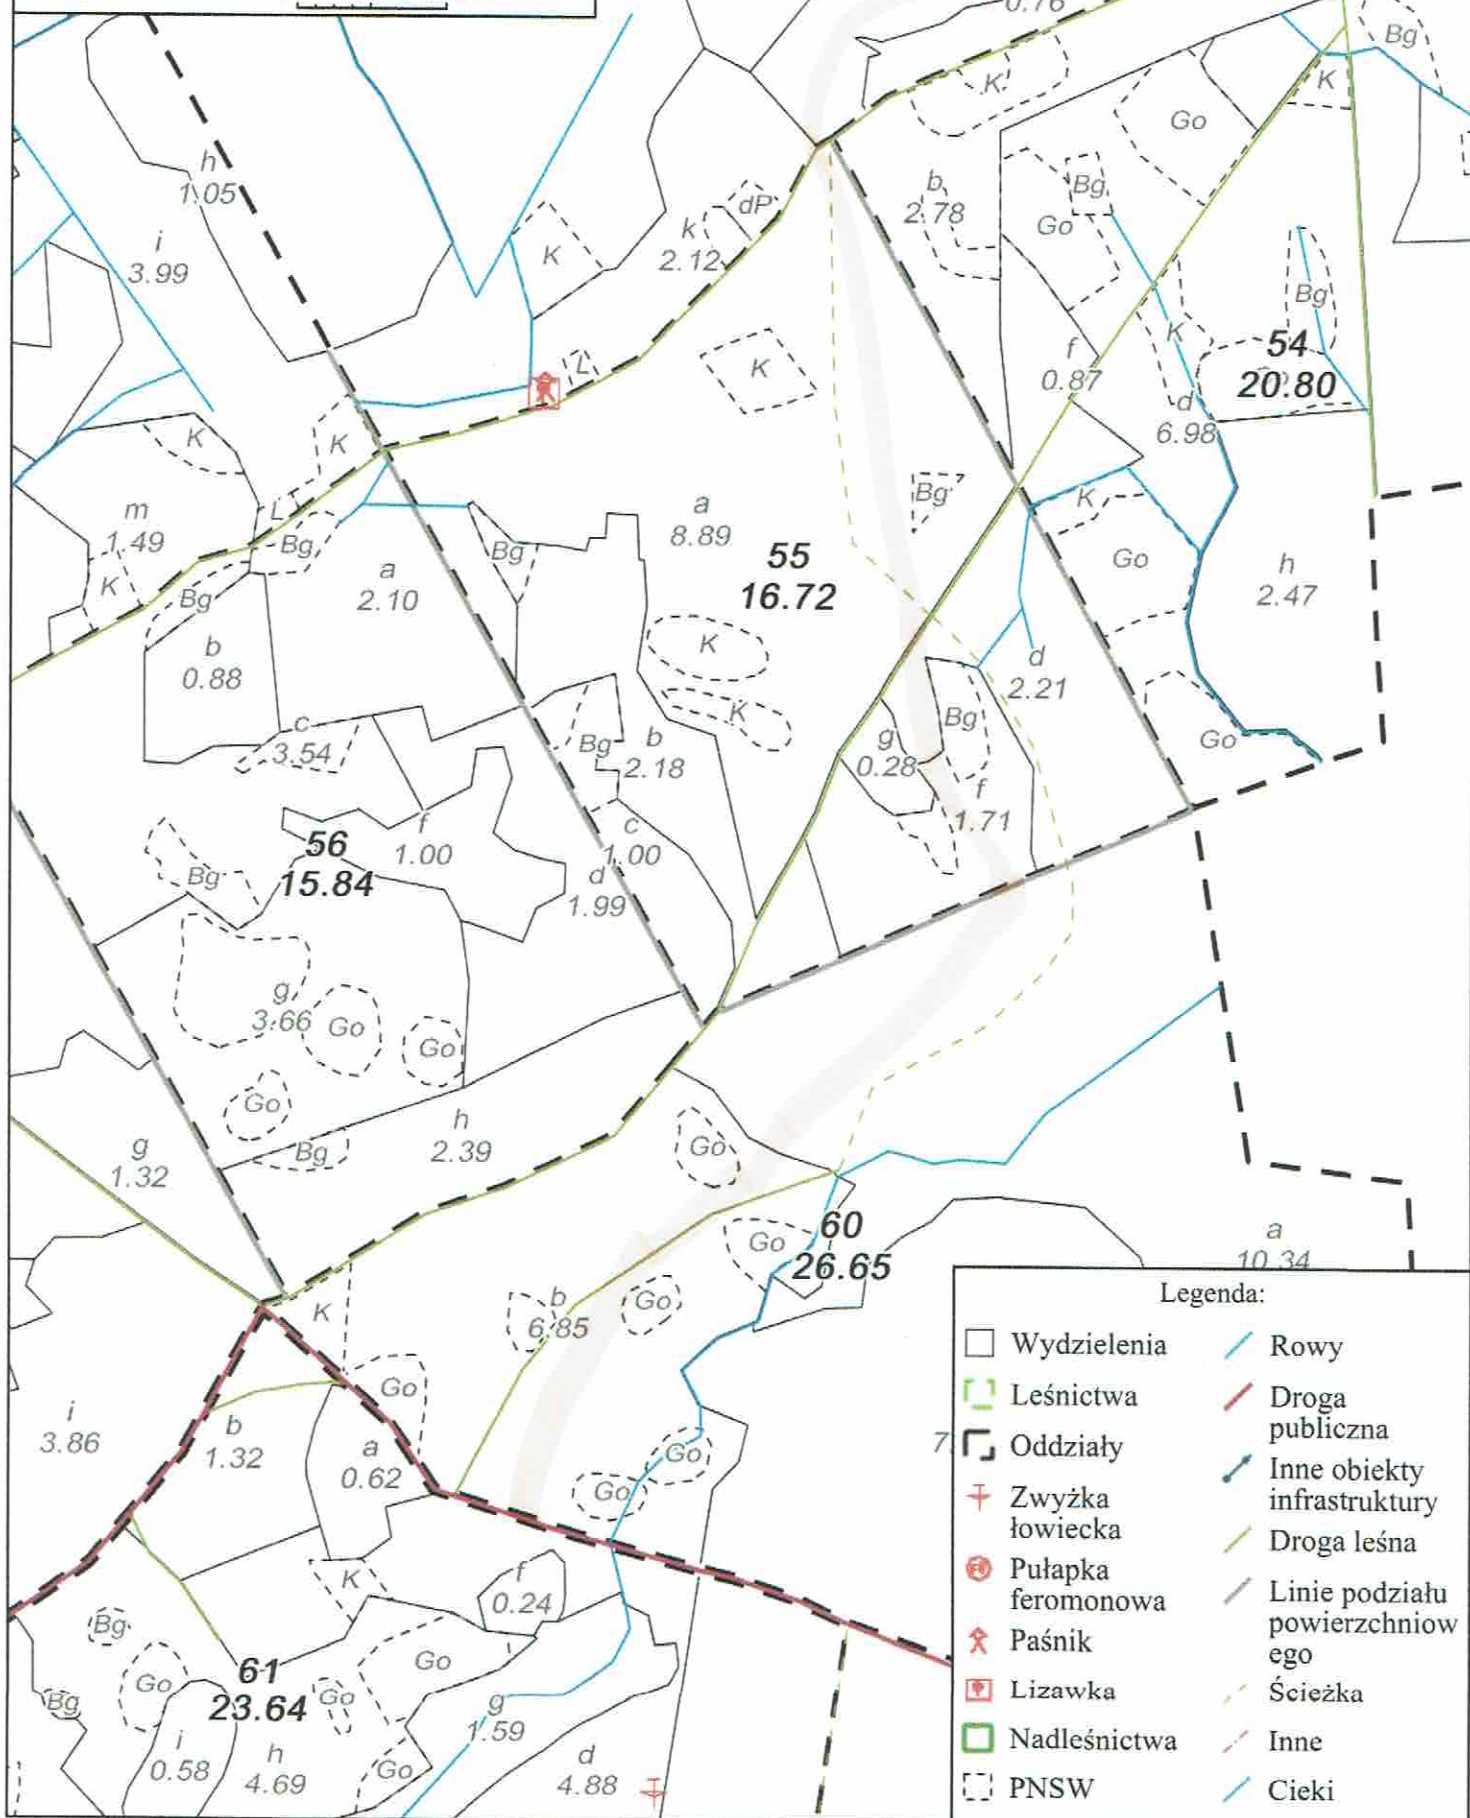

Zamknięcie trasy konnej
"Dębowa"
Nadleśnictwo Choczewo
Leśnictwo Salino
Stan na 11-10-2019

Skala 1:5000
0 50 100 m

Legenda:

- | | | | |
|--|--------------------|--|---------------------------------|
| | Wydzielenia | | Rowy |
| | Leśnictwa | | Droga publiczna |
| | Oddziały | | Inne obiekty infrastruktury |
| | Zwyżka łowiecka | | Droga leśna |
| | Pułapka feromonowa | | Linie podziału powierzchniowego |
| | Paśnik | | Ścieżka |
| | Lizawka | | Inne |
| | Nadleśnictwa | | Cieki |
| | PNSW | | |