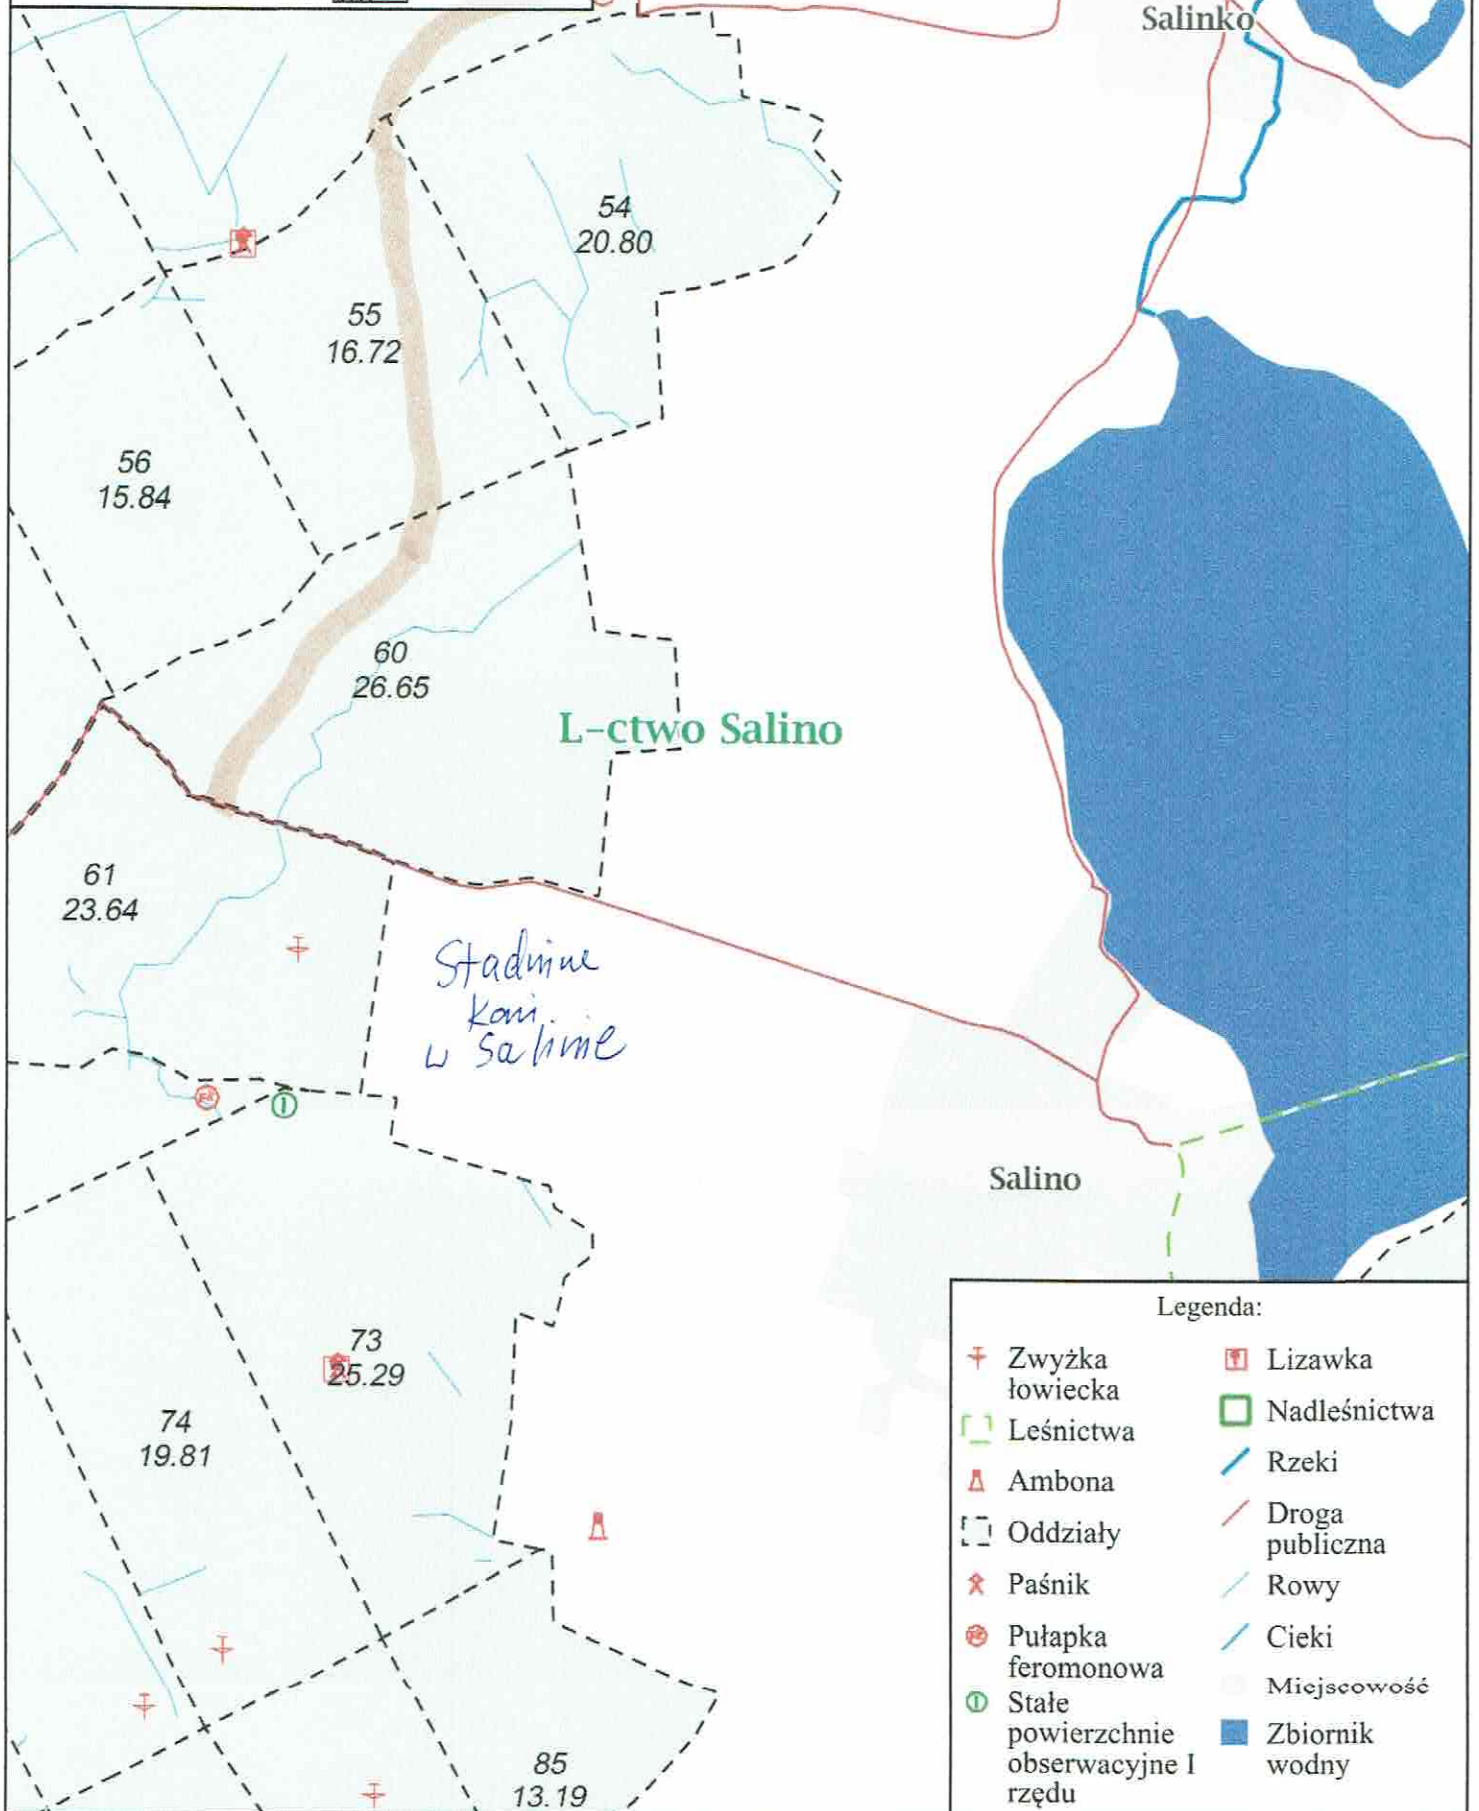

Zamknięcie trasy konnej
"Dębowa"
Nadleśnictwo Choczewo
Leśnictwo Salino
Stan na 11-10-2019

Skala 1:10000
0 50 100 m

Salinko

L-ctwo Salino

Stadnine kari w Salinie

Salino

Legenda:

- | | |
|---|-------------------|
| † Zwyżka łowiecka | ▣ Lizawka |
| ▭ Leśnictwa | ▭ Nadleśnictwa |
| ▲ Ambona | — Rzeki |
| ▭ Oddziały | — Droga publiczna |
| ✦ Paśnik | — Rowy |
| ⊗ Pułapka feromonowa | — Cieki |
| ⊙ Stałe powierzchnie obserwacyjne I rzędu | ● Miejscowość |
| | ■ Zbiornik wodny |