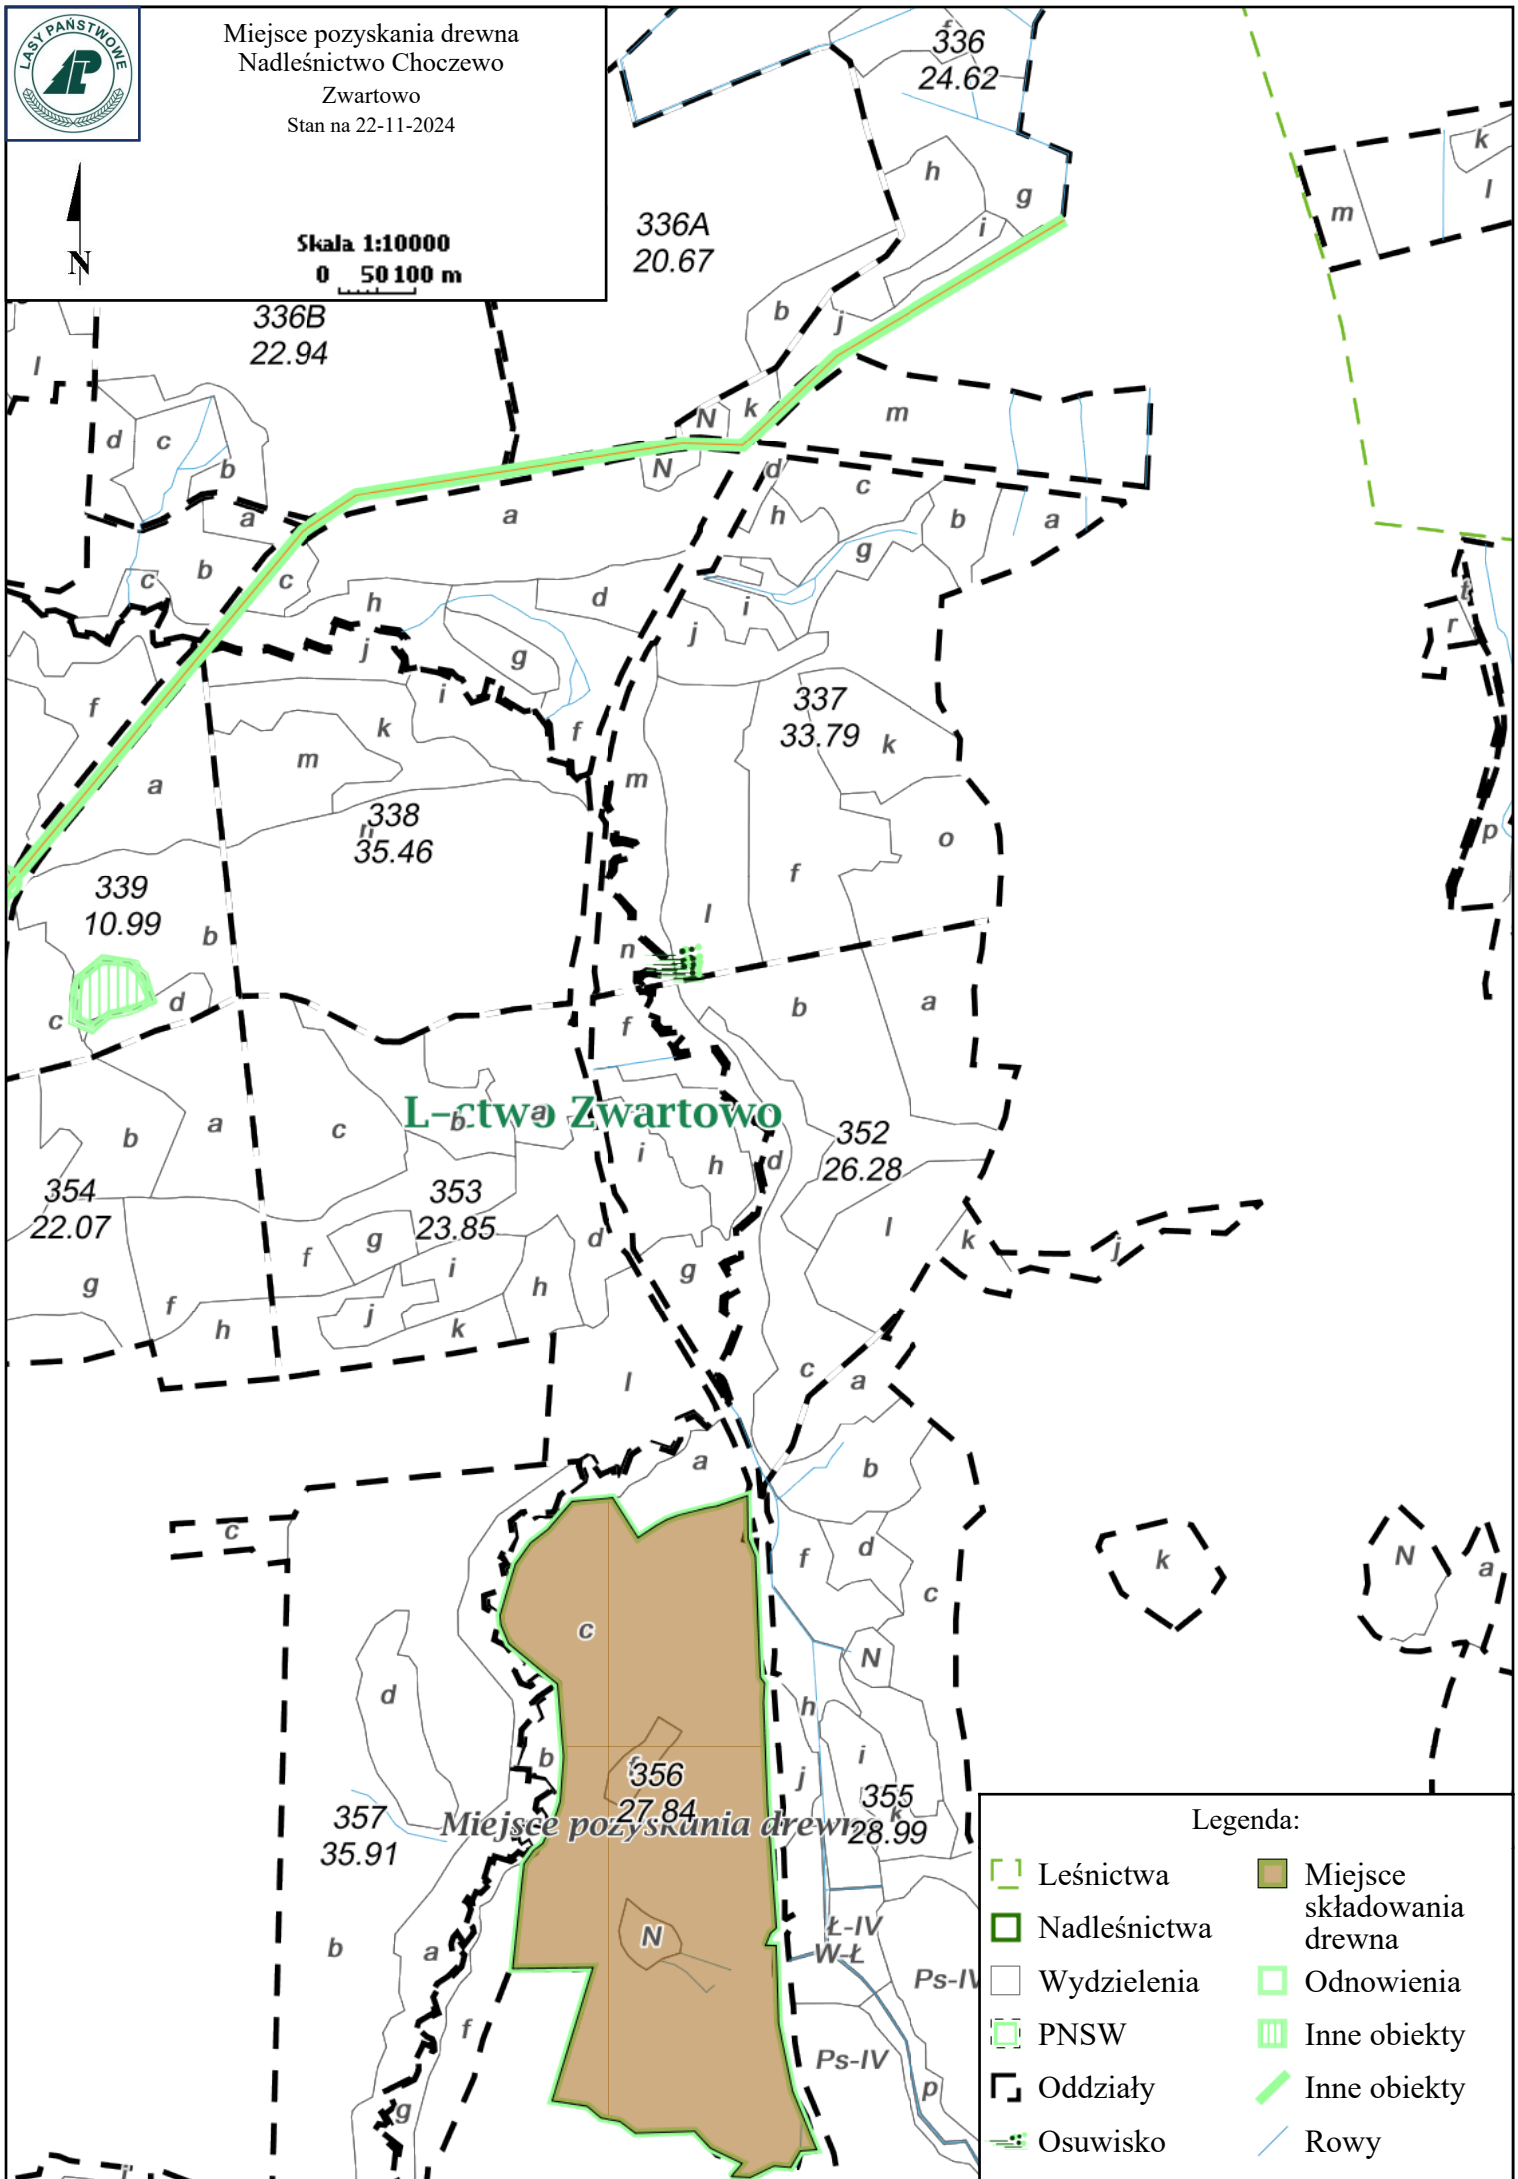

Miejsce pozyskania drewna  
Nadleśnictwo Choczewo  
Zwartowo  
Stan na 22-11-2024

Skala 1:10000  
0 50 100 m

L-ctwo Zwartowo

Miejsce pozyskania drewna 28.99

Legenda:

- |              |                            |
|--------------|----------------------------|
| Leśnictwa    | Miejsce składowania drewna |
| Nadleśnictwa | Odnowienia                 |
| Wydzielenia  | Inne obiekty               |
| PNSW         | Inne obiekty               |
| Oddziały     | Rowy                       |
| Osuwisko     |                            |